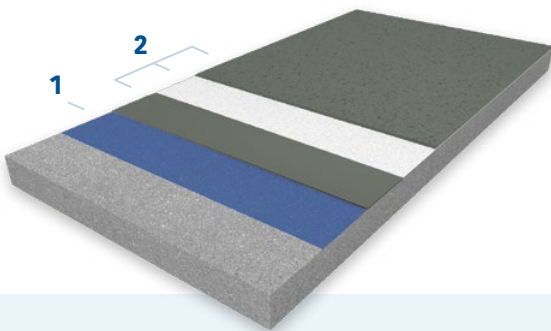

DER SYSTEMAUFBAU

- 1 | **GRUNDIERUNG**
je nach Untergrund*
- 2 | **ABDICHTUNG**
KEMPEROL 2K-PUR Abdichtung mit KEMPEROL 165 Vlies

VORTEILE

- ✓ lösemittelfrei und geruchsneutral
- ✓ wurzelfest
- ✓ rissüberbrückend